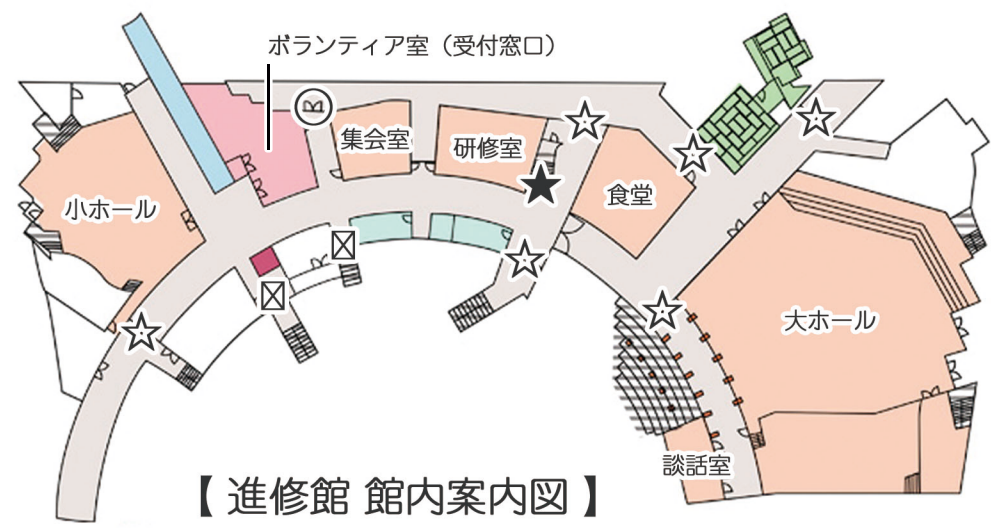

この2月からは新たに、あたたかな日差しが降りそそぐ和室を会場に、介護者の方を対象としたお話し会も開催されます。

子供の健康を守るママ育て  
日本おうち整体協会  
Japan Ouchiseitai Association

「家庭から社会を平和に」

2022年 2月22日(火) 10時~11時  
介護家族会  
参加費無料

介護家族会  
施術体験会  
2022年 2月22日 10時~  
コミュニティセンター進修館 和室

- ① 介護家族会 費：無料
- ② 施術体験会 費：1000円/15分 2000円/20分

どんな気持ちも安心して話せてほっとゆるめる場所。お気軽にお立ち寄りください。

日：02/22(火) 10:00 ~ 11:00 和室  
問：ayaogawa3490212@gmail.com 小川

同日開催の介護家族会参加者対象のおうち整体® 施術体験会です。(要予約)

日：02/22(火) 11:30 ~ 15:00 和室  
問：ayaogawa3490212@gmail.com 小川

## 【出入可能場所・時間】

○ 09:00 ~ 21:30  
☆ 09:00 ~ 21:00  
★ 10:00 ~ 18:00  
☒ 閉鎖