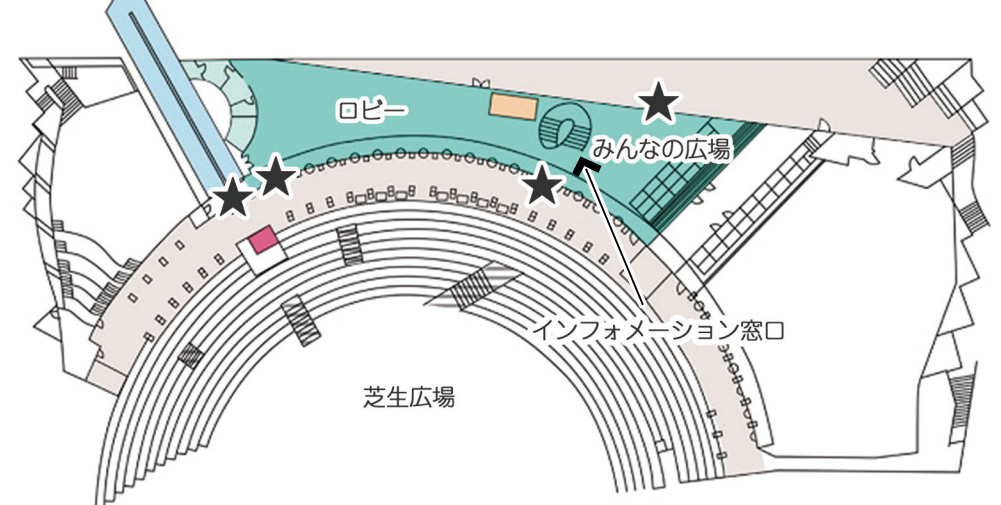

## 【施設利用・受付時間】

施設利用時間  
09:00 ~ 21:30

受付窓口開設時間  
09:00 ~ 21:00  
※ 仮予約・本申請の受付や、印刷機などのサービス受付(電話による受付含む)

2F利用時間  
10:00 ~ 18:00  
※ 予約利用は 09:00~21:30

## 【出入可能場所・時間】

○ 09:00 ~ 21:30  
☆ 09:00 ~ 21:00  
★ 10:00 ~ 18:00  
☒ 閉鎖